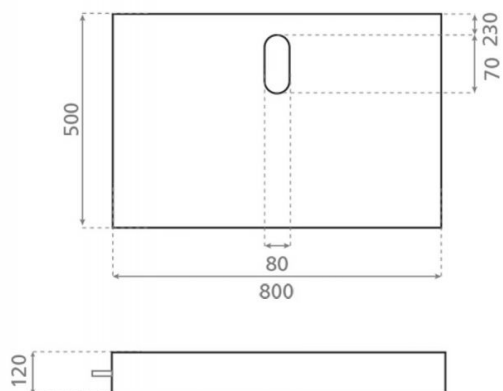

Encimera toallero 80

Ref. 02G WN

800x500x120 mm.

Características

Encimera con toallero incluido.

Acabado madera wengué

Toallero incluido.

Medidas: 800x500x120 mm.